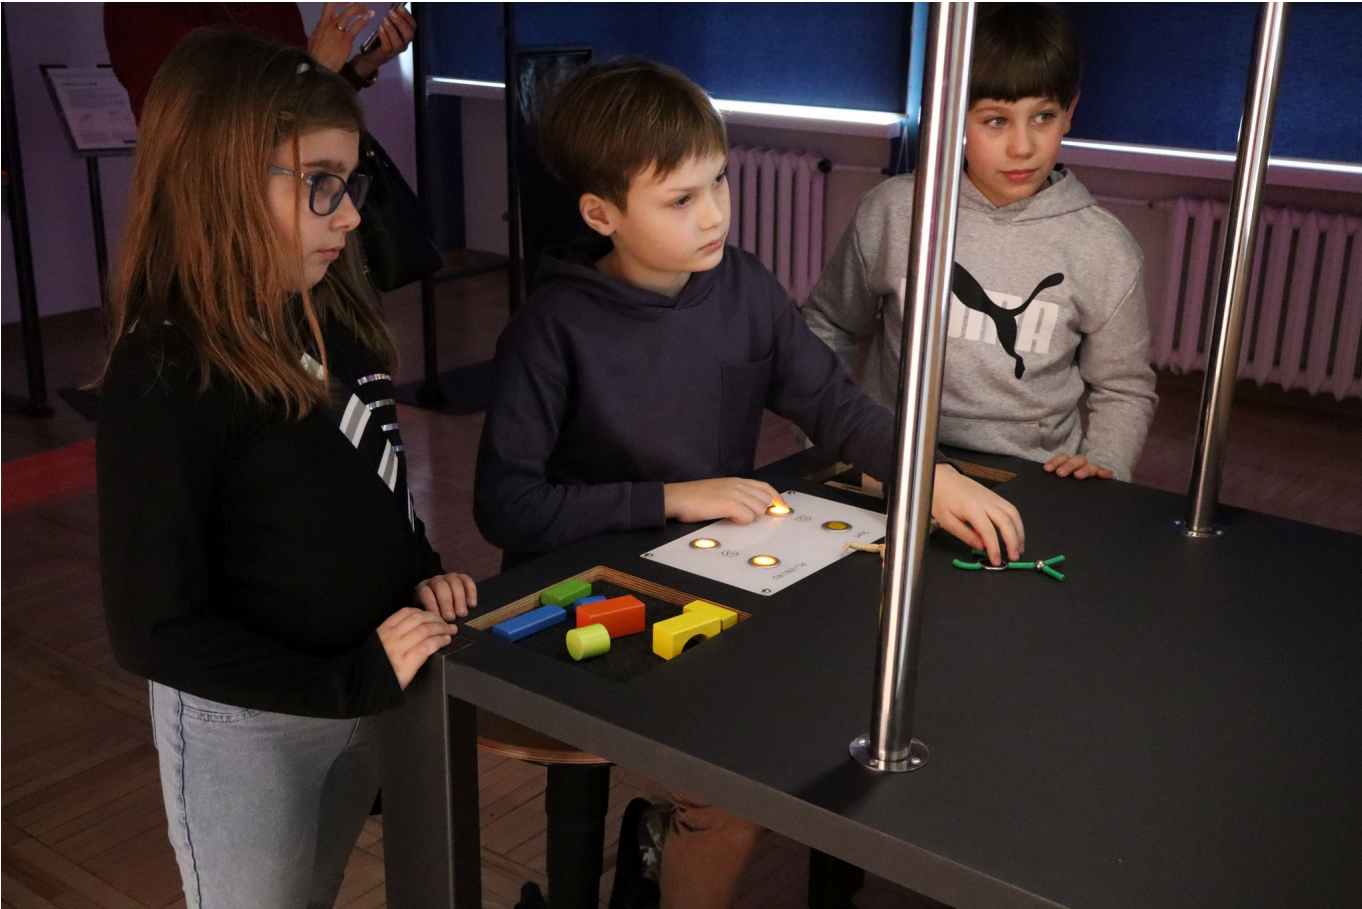

Pierwszy dzień ferii zimowych za Nami! Było naukowo i kreatywnie. Tworzyliśmy znikające „potworki”, poznaliśmy właściwości cieczy, stworzyliśmy śnieżną burzę w słoiku i analizowaliśmy skład określonych barw. U nas możecie rozwijać umiejętności logicznego myślenia, umiejętności lingwistyczne, emocjonalno-społeczne, manualne i oczywiście poznawać otaczający Nas świat w przystępnej formie! **Zapraszamy na kolejne dni warsztatów!**

* po wcześniejszym telefonicznym ustaleniu terminu.

Tekst i zdjęcia: Alicja Wydrych, SOWA Staszów

„Inicjatywa „SOWA – Strefa Odkrywania, Wyobraźni i Aktywności” finansowana jest w ramach dotacji Ministra Edukacji i Nauki, na podstawie umowy Nr 1/CNK-SOWA/2021 z dnia 2 marca 2021 r. w sprawie uruchomienia przez Centrum Nauki Kopernik 32 lokalnych Stref Odkrywania, Wyobraźni i Aktywności (SOWA) w latach 2021 - 2025.”