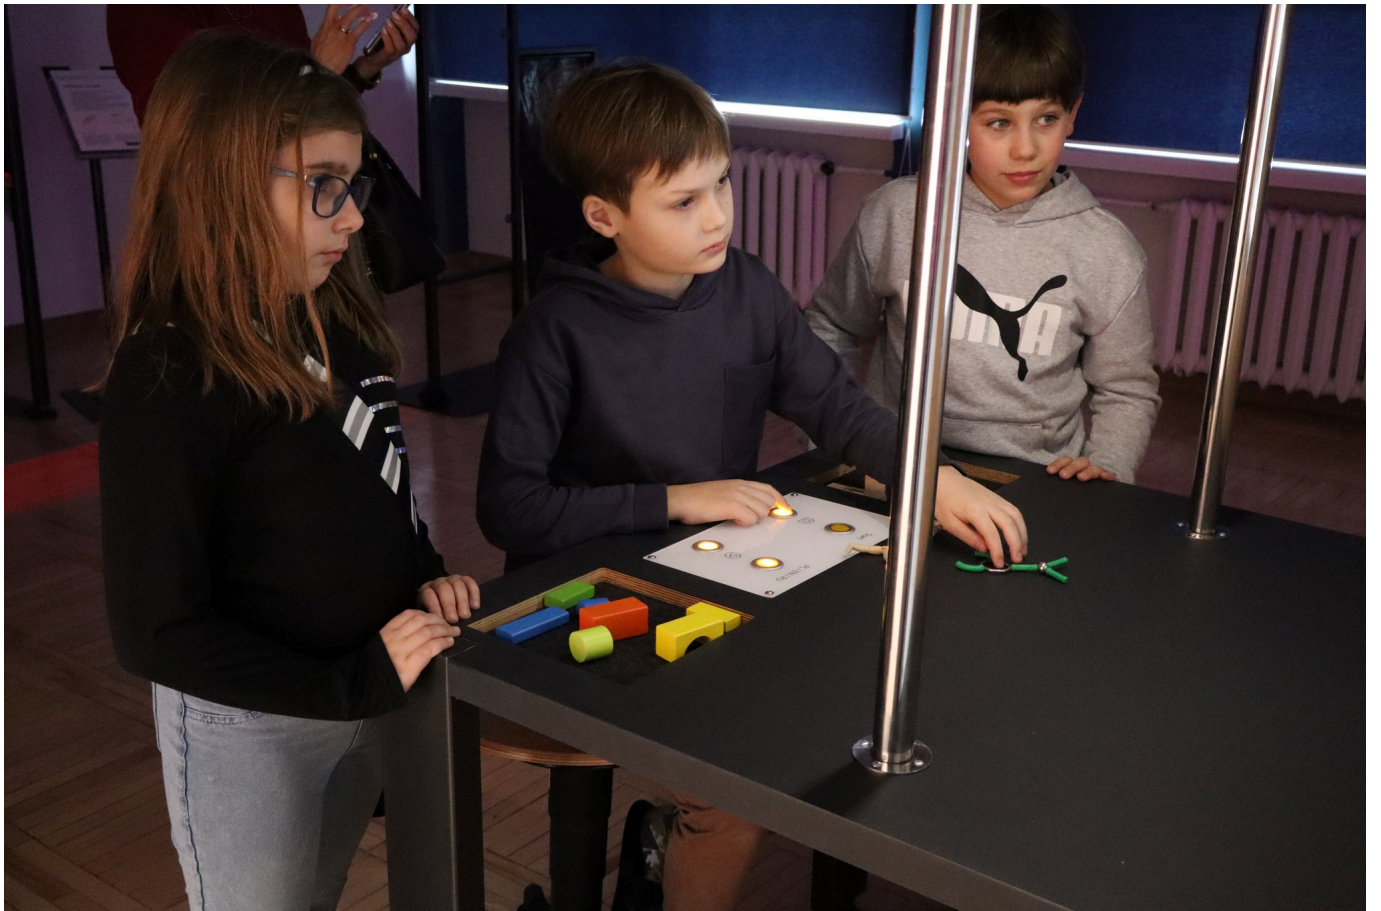

Pierwszy dzień ferii zimowych za Nami! Było naukowo i kreatywnie. Tworzyliśmy znikające „potworki”, poznaliśmy właściwości cieczy, stworzyliśmy śnieżną burzę w słoiku i analizowaliśmy skład określonych barw. U nas możecie rozwijać umiejętności logicznego myślenia, umiejętności lingwistyczne, emocjonalno-społeczne, manualne i oczywiście poznawać otaczający Nas świat w przystępnej formie! **Zapraszamy na kolejne dni warsztatów!**

\* po wcześniejszym telefonicznym ustaleniu terminu.

---

**Tekst i zdjęcia:** Alicja Wydrych, SOWA Staszów

---

-----  
„Inicjatywa „SOWA – Strefa Odkrywania, Wyobraźni i Aktywności” finansowana jest w ramach dotacji Ministra Edukacji i Nauki, na podstawie umowy Nr 1/CNK-SOWA/2021 z dnia 2 marca 2021 r. w sprawie uruchomienia przez Centrum Nauki Kopernik 32 lokalnych Stref Odkrywania, Wyobraźni i Aktywności (SOWA) w latach 2021 - 2025.”